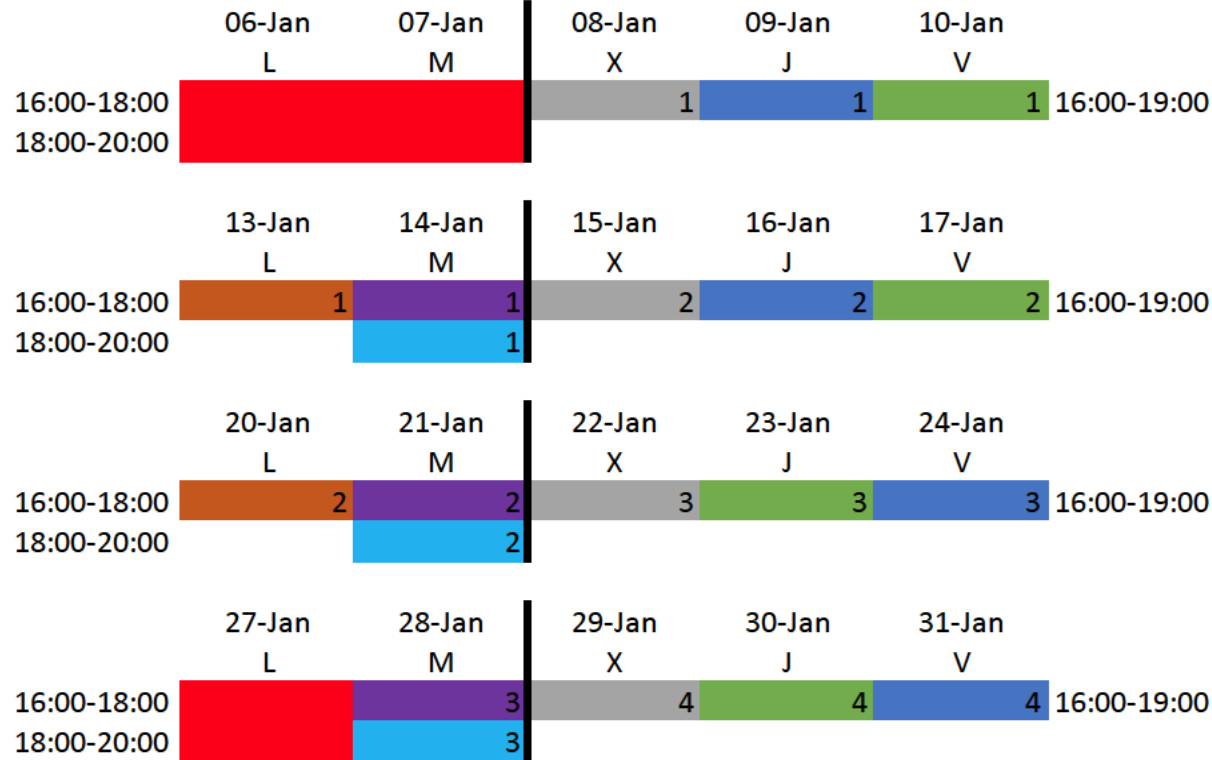

SEGUNDO TRIMESTRE

ENERO DE 2020