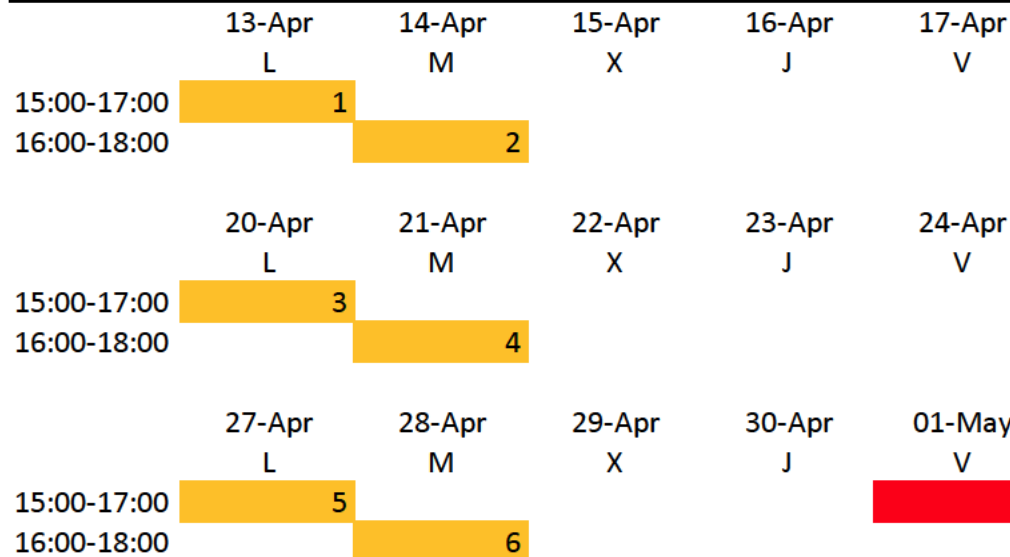

NOVIEMBRE DE 2019

	04-Nov L	05-Nov M	06-Nov X	07-Nov J	08-Nov V
16:00-19:00	7	7	6	6	6
	11-Nov L	12-Nov M	13-Nov X	14-Nov J	15-Nov V
16:00-19:00	8	8	7	7	7
	18-Nov L	19-Nov M	20-Nov X	21-Nov J	22-Nov V
16:00-19:00	9	9	8	8	8
	25-Nov L	26-Nov M	27-Nov X	28-Nov J	29-Nov V
16:00-19:00	10	10	9	9	9

DICIEMBRE DE 2019

	02-Dec L	03-Dec M	04-Dec X	05-Dec J	06-Dec V
16:00-19:00	11	11	10	10	
	09-Dec L	10-Dec M	11-Dec X	12-Dec J	13-Dec V
16:00-19:00		12	11	11	10
	16-Dec L	17-Dec M	18-Dec X	19-Dec J	20-Dec V
16:00-19:00	12	12	12	11	12

SEGUNDO TRIMESTRE

ENERO DE 2020

FEBRERO DE 2020

MARZO DE 2020

	23-Mar	24-Mar	25-Mar	26-Mar	27-Mar

ABRIL DE 2020

TERCER TRIMESTRE

TALLER DE MÉTODOS
ANALÍTICOS EN
CIBERSEGURIDAD

MAYO DE 2020

	04-May L	05-May M	06-May X	07-May J	08-May V
15:00-17:00	7				
16:00-18:00		8			
	11-May L	12-May M	13-May X	14-May J	15-May V
15:00-17:00	9				
16:00-18:00		10			
	18-May L	19-May M	20-May X	21-May J	22-May V
15:00-17:00	11				
16:00-18:00		12			
	25-May L	26-May M	27-May X	28-May J	29-May V